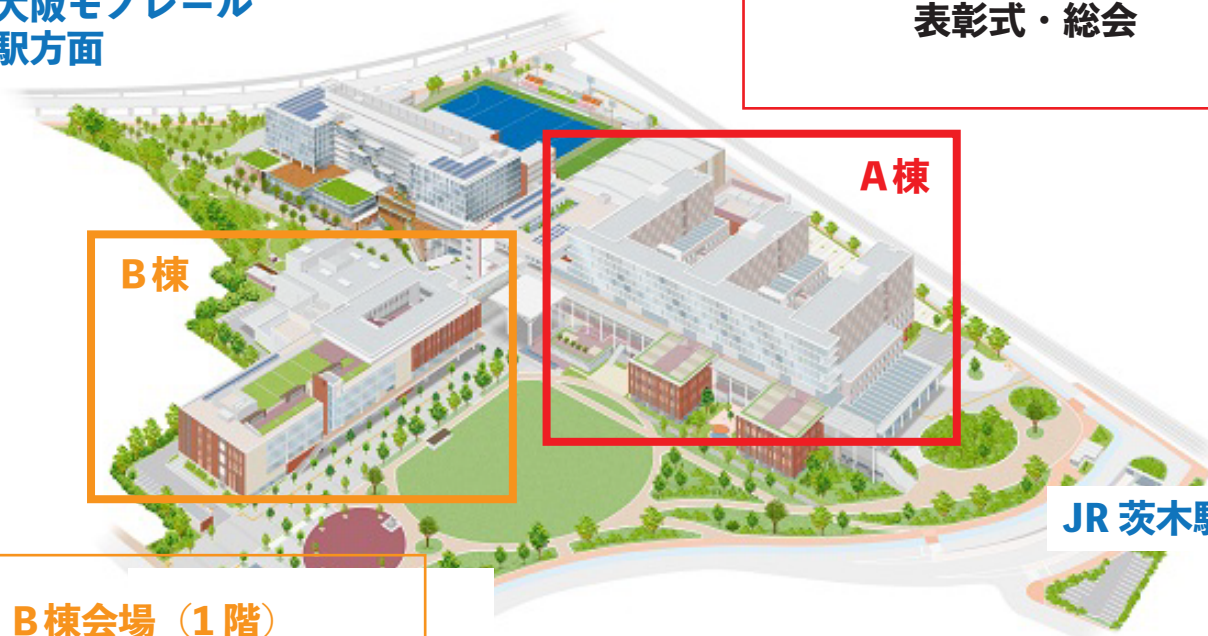

## キャンパスマップ

@立命館大学大阪いばらきキャンパス

← 阪急・大阪モノレール  
南茨木駅方面

### A棟会場（3階）

大会受付  
一般報告セッション  
研究者向け教育セッション  
産学連携セッション  
会長講演  
表彰式・総会